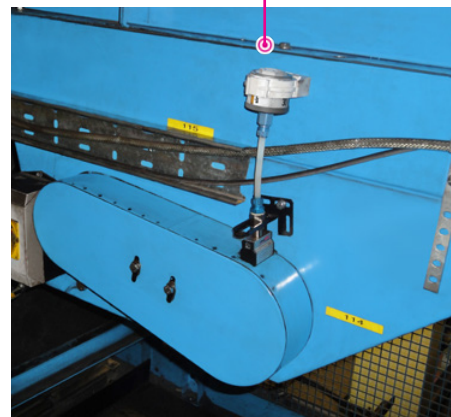

Le tapis roulant destiné aux bagages d'un aéroport est lubrifié automatiquement de l'extérieur. Il n'est donc plus nécessaire de procéder au démontage fastidieux du couvercle de la chaîne.