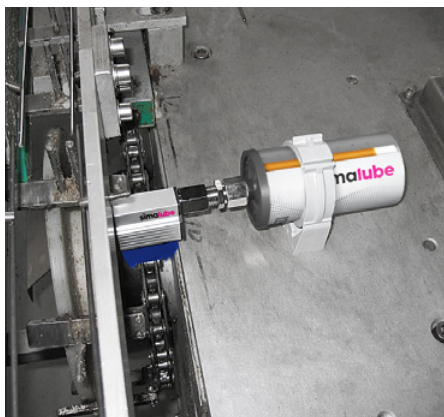

## **simalube augmente la disponibilité des machines et réduit en même temps les coûts**

simalube lubrifie avec efficacité et fiabilité les chaînes dans tous les environnements industriels. Une lubrification continue avec simalube évite des dommages précoces, réduit les coûts de maintenance et augmente la fiabilité de l'équipement. Dans les entreprises où il y a beaucoup de poussière et de saleté, le nettoyage des chaînes est tout aussi important que la lubrification. L'utilisation des brosses simalube garantit que ce nettoyage est toujours effectué.

## **simalube lubrifie les chaînes avec le bon dosage sur des points individuels**

Les graisseurs simalube sont parfaits pour une utilisation dans des endroits dangereux et difficiles d'accès. Une fois installé, le graisseur diffuse de manière régulière et fiable du lubrifiant tant sur la chaîne que sur les roulements de chaîne, jusqu'à un an. Grâce à la large gamme d'accessoires simalube, il est possible d'installer et de régler de manière optimale et professionnelle les graisseurs avec les brosses ou les pinceaux sur les applications de chaînes correspondantes. Un dosage exact et un apport précis diminuent notablement la consommation de lubrifiant.

«simalube empêche l'usure et prolonge considérablement la durée de vie d'une chaîne»

«Avec la lubrification de chaîne simalube, vous y gagnez beaucoup en temps et en sécurité»

Un graisseur simalube 250ml lubrifie la chaîne d'entraînement d'une grue de chantier sur rails. À cette occasion, le graisseur est en outre protégé par un couvercle de protection.

Un graisseur simalube 250 ml alimente en permanence une chaîne en lubrifiant pendant toute une année.

Si cela est nécessaire compte tenu de la place disponible, simalube peut aussi être installé en position inclinée.